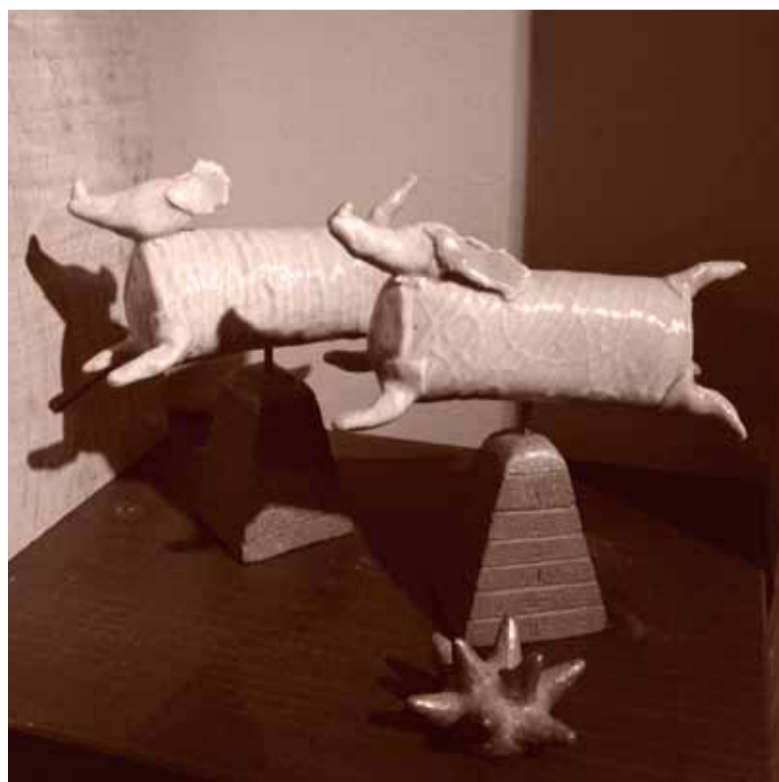

陶芸家：井上佳由理

Ceramic Art

Kayuri Inoue

井上佳由理さん（小網代陶房）

佳由理さんの作品世界はとっても不思議です。ひよっとしたら、これらの作品のとおりにものが見えているのかもしれませんが。でも、どこかで見たことがあったり、懐かしかったりするの、私たちもこのような感性を以前は持っていたのかもしれない。夢のある造形は、ふとそのようなことを思い、惹かれるのです。メルヘンな作品の裏側には、緻密で繊細な作業が繰り返されます。独創的な形状であるが故に、自らが産み出さないとその道は開けない。今後も、個性溢れる「佳由理ワールド」の増殖に期待します。